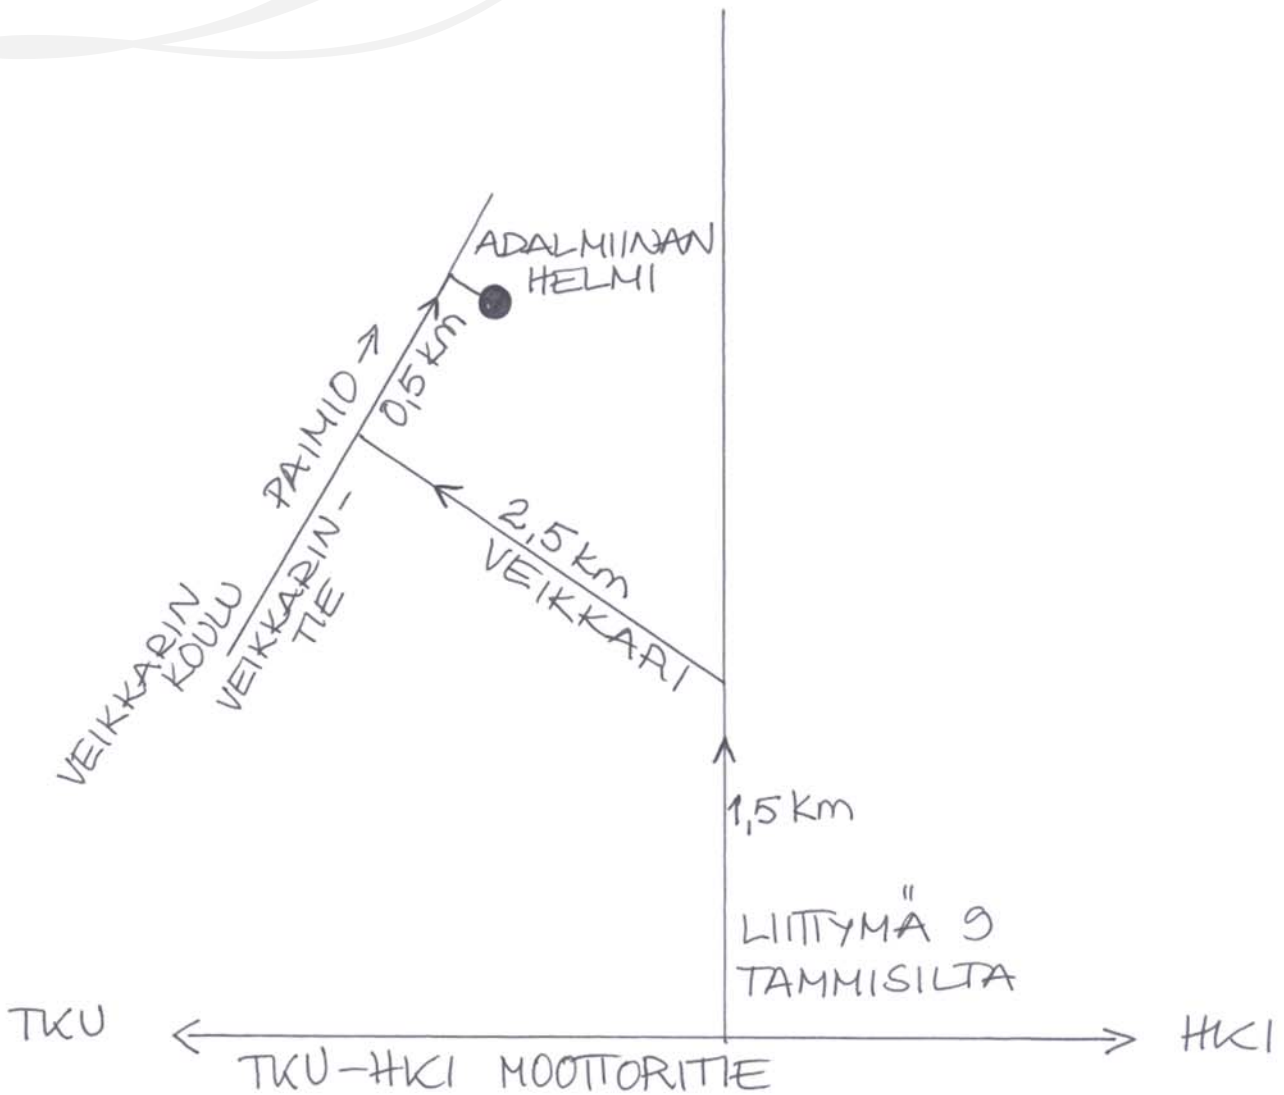

*Tervetuloa
Adalmiinan Helmeen!*

Adalmiinan Helmi
Veikkarintie 116 - 21530 Paimio
Puh. 040 589 0946
annarina.yontila@adalmiinanhelmi.fi - www.adalmiinanhelmi.fi